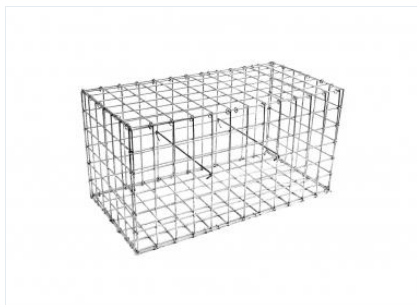

• Gabiony - drátěné koše na ploty a dělicí stěny

- Gabionový koš - rozměr: **600 × 300 × 300 mm** , oko: *50 × 50 mm*, průměr drátu: *3,5 mm*

**cena 400Kč/ks s DPH**

OBSAH BALENÍ: 4× panel 600 × 300 mm, 2× panel 300 × 300 mm, 2× spona 30,3 mm, 100× svorka

---

- Gabionový koš - rozměr: **600 × 600 × 300 mm** , oko: *50 × 50 mm*, průměr drátu: *3,5 mm*

**cena 550Kč/ks s DPH**

OBSAH BALENÍ: 4× panel 600 × 300 mm, 2× panel 600 × 600 mm, 4× spona 30,3 mm, 150× svorka

---

- Gabionový koš - rozměr: **1200 × 600 × 300 mm** , oko: *50 × 50 mm*, průměr drátu: *3,5 mm*

**cena 1000Kč/ks s DPH**

OBSAH BALENÍ: 2× panel 1200 × 600 mm, 2× panel 1200 × 300 mm, 2× panel 600 × 300 mm  
6× spona 30,3 mm, 220× svorka

- Gabionová stěna - koš - rozměr: **1200 × 600 × 120 mm** , *oko: 100 × 37,5 mm*, průměr drátu: *3 mm*

**cena 850Kč/ks s DPH**

OBSAH BALENÍ: 2× panel 1200 × 600 mm s okem 100 × 37,5 mm, 2× panel 600 × 120 mm s okem 100 × 60 mm  
2× panel 1200 × 120 mm s okem 60 × 25 mm, 14× spona 12,3 mm, 120× svorka